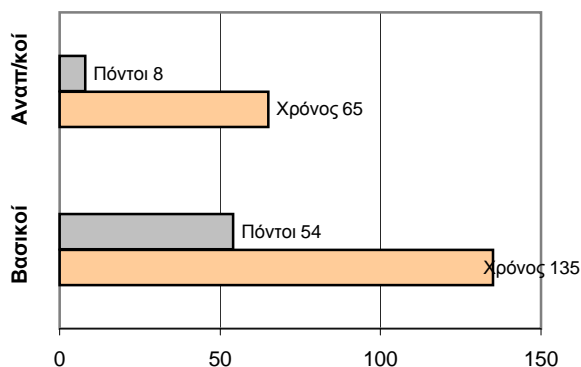

ΤΕΛΙΚΟ ΣΚΟΡ

Τελαμώνας 68 - 62 Αιξωνή

Διαιτητές: Γαρδέλης-Αγγελής

Ανά περίοδο:	1η	2η	3η	4η
Τελαμώνας	24	15	10	19
Αιξωνή	14	13	14	21

Τέλος περιόδου	1η	2η	3η	4η
Τελαμώνας	24	39	49	68
Αιξωνή	14	27	41	62

Προπονητής: Αδαμόπουλος Δ.
ΑΙΞΩΝΗ

Αιφνιδιασμοί: 6 / 14

#	Παίχτης	Συμ/χή (min)	Π	Ελ. Β.	2π	3π	Ριμπ.		Ασ	Κλ	Λ	Ταπ	Φάουλ		Rkg*
							A	E					+	-	
4	Σουλελής Ν.	22	17	4 / 6	2 / 5	3 / 7	1	0	1	1	3	0	4	2	8
5	Μαρινάκης Κ.	0	0	0 / 0	0 / 0	0 / 0	0	0	0	0	0	0	0	0	-
6	Βάλβης Ι.	9	1	1 / 2	0 / 1	0 / 0	2	0	1	1	0	0	2	2	3
7	Διδάγγελος Σ.	11	1	1 / 2	0 / 2	0 / 3	1	0	0	0	0	0	2	3	-
8	Τσώσης Σ.	26	9	1 / 2	4 / 10	0 / 0	14	1	1	3	4	1	3	5	18
9	Νικολαΐδης Α.	29	7	3 / 5	2 / 4	0 / 2	2	1	5	0	2	0	2	5	7
10	Ζαΐρης Μ.	30	6	2 / 3	2 / 6	0 / 0	9	1	2	2	1	1	3	4	15
11	Τζαννέτος Β.	0	0	0 / 0	0 / 0	0 / 0	0	0	0	0	0	0	0	0	-
12	Κοκκότης Κ.	8	0	0 / 0	0 / 1	0 / 0	0	2	0	0	4	0	0	0	-
13	Γαρμπής Δ.	39	15	3 / 4	6 / 15	0 / 2	3	3	1	4	4	0	5	4	10
14	Μαρινάκης Π.	7	0	0 / 0	0 / 1	0 / 0	0	0	0	0	3	0	0	0	-
15	Καμακάρης Ν.	19	6	0 / 0	3 / 5	0 / 0	3	3	0	0	1	1	1	4	10
Ομαδικά							1	1			1		0	0	
ΣΥΝΟΛΟ:		200	62	15 / 24	19 / 50	3 / 14	36	12	11	11	23	3	22	29	61
				63%	38%	21%									

Αναλογία Πόντων:

Εντός Πεδιάς:

*Ranking=Πόντοι+Ριμπάουντ+Ασιστ+Κλεψίματα+Τάπες-Αστοχα σουτ-Λάθη(Συμ/χή>7min.)