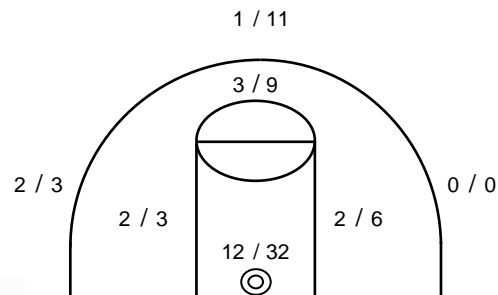

ΤΕΛΙΚΟ ΣΚΟΡ

Τελαμώνας 68 - 62 Αιξωνή

Διαιτητές: Γαρδέλης-Αγγελής

Ανά περίοδο:	1η	2η	3η	4η
Τελαμώνας	24	15	10	19
Αιξωνή	14	13	14	21

Τέλος περιόδου	1η	2η	3η	4η
Τελαμώνας	24	39	49	68
Αιξωνή	14	27	41	62

Προπονητής: Αδαμόπουλος Δ.
ΑΙΞΩΝΗ

Αναλογία Πόντων:

Εντός Πεδιάς:

*Ranking=Πόντοι+Ριμπάουντ+Ασιστ+Κλεψίματα+Τάπες-Αστοχα σουτ-Λάθη(Συμ/χή>7min.)